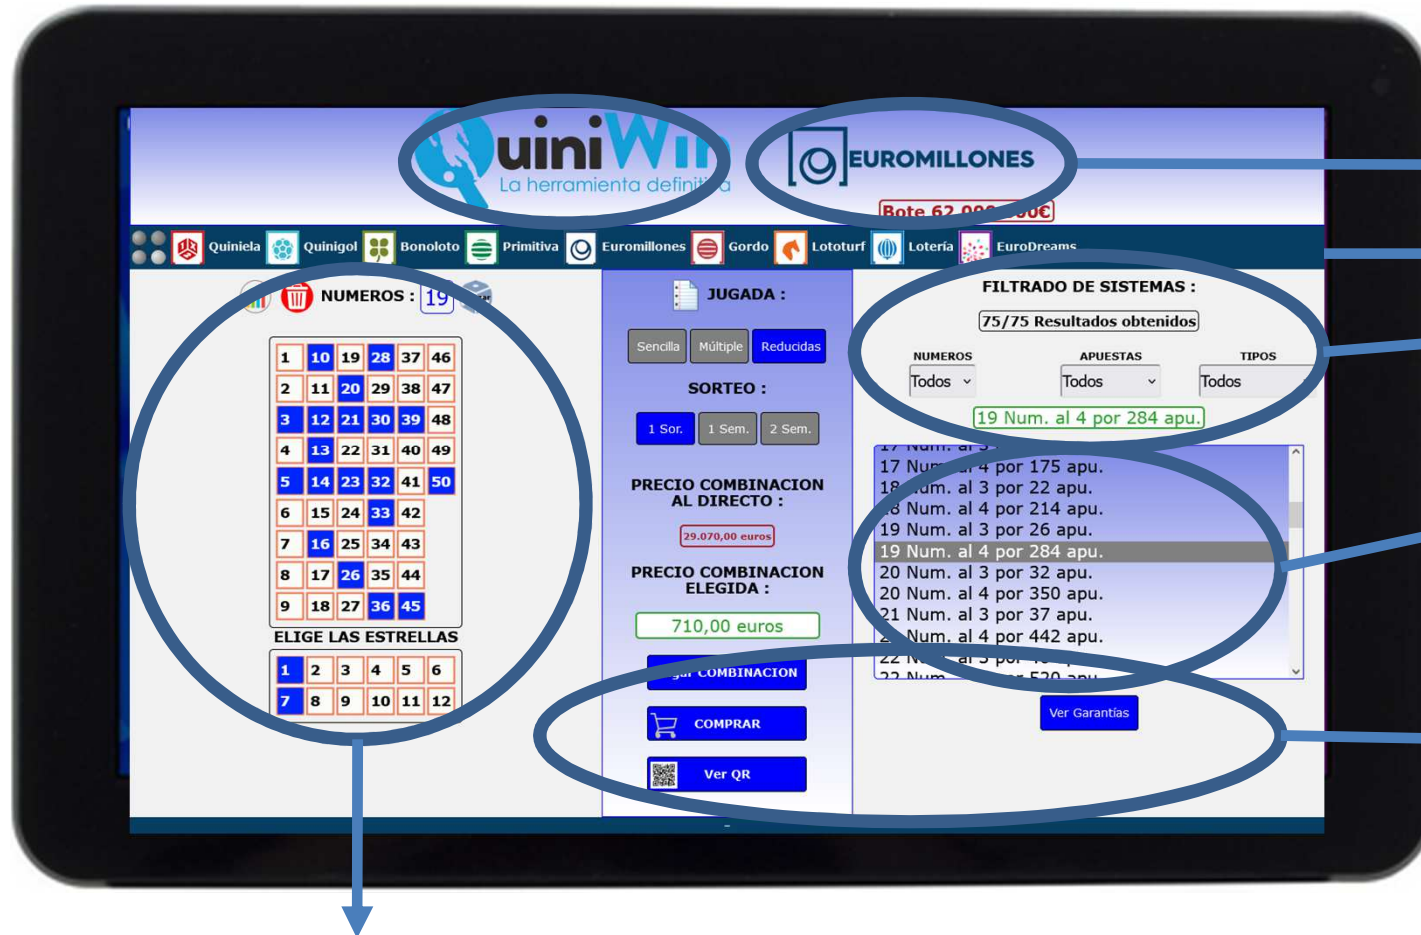

2. A Impresora

The diagram shows a printer connected to a validation screen. The screen displays a grid of numbers and the text 'Validar'.

3. A Portal de Internet (*)

The diagram shows a 'WWW' icon connected to a payment screen. The screen displays the text 'Pagar' and logos for 'VISA' and 'MasterCard'.

2 Crear Combinación al Directo (sencilla o múltiple)

The screenshot shows the 'uiniWin' interface for creating a direct combination. It includes a grid of numbers from 1 to 50, a 'COMBINACION AL DIRECTO' section with options for 'SENCILLA' and 'MULTIPLE', and a 'PRECIO COMBINACION ELEGIDA' section showing a price of 2,50 euros.

Portal Boletos Digitales

Zona Clientes: Pantalla inicio (versión Tablet, TV, etc.)

Juegos seleccionables

1. Primitiva
2. Bonoloto
3. Euromillones
4. El Gordo
5. Lototurf
6. Quiniela
7. Quinigol
8. Lotería(todas)
9. Eurodreams

Portal Boletos Digitales

Zona Clientes: Pantalla del juego (versión Tablet, TV, etc.)

Banner, bote y Tipo de Juego

Menú de juegos

Filtros

Combinaciones pre-cargadas para jugar

Botones de acción

- Jugar combinación en ventanilla, imprimir QR, comprar/pagar en portal de internet, etc.
- Ver últimas jugadas, garantías de combinaciones, análisis de números, etc.